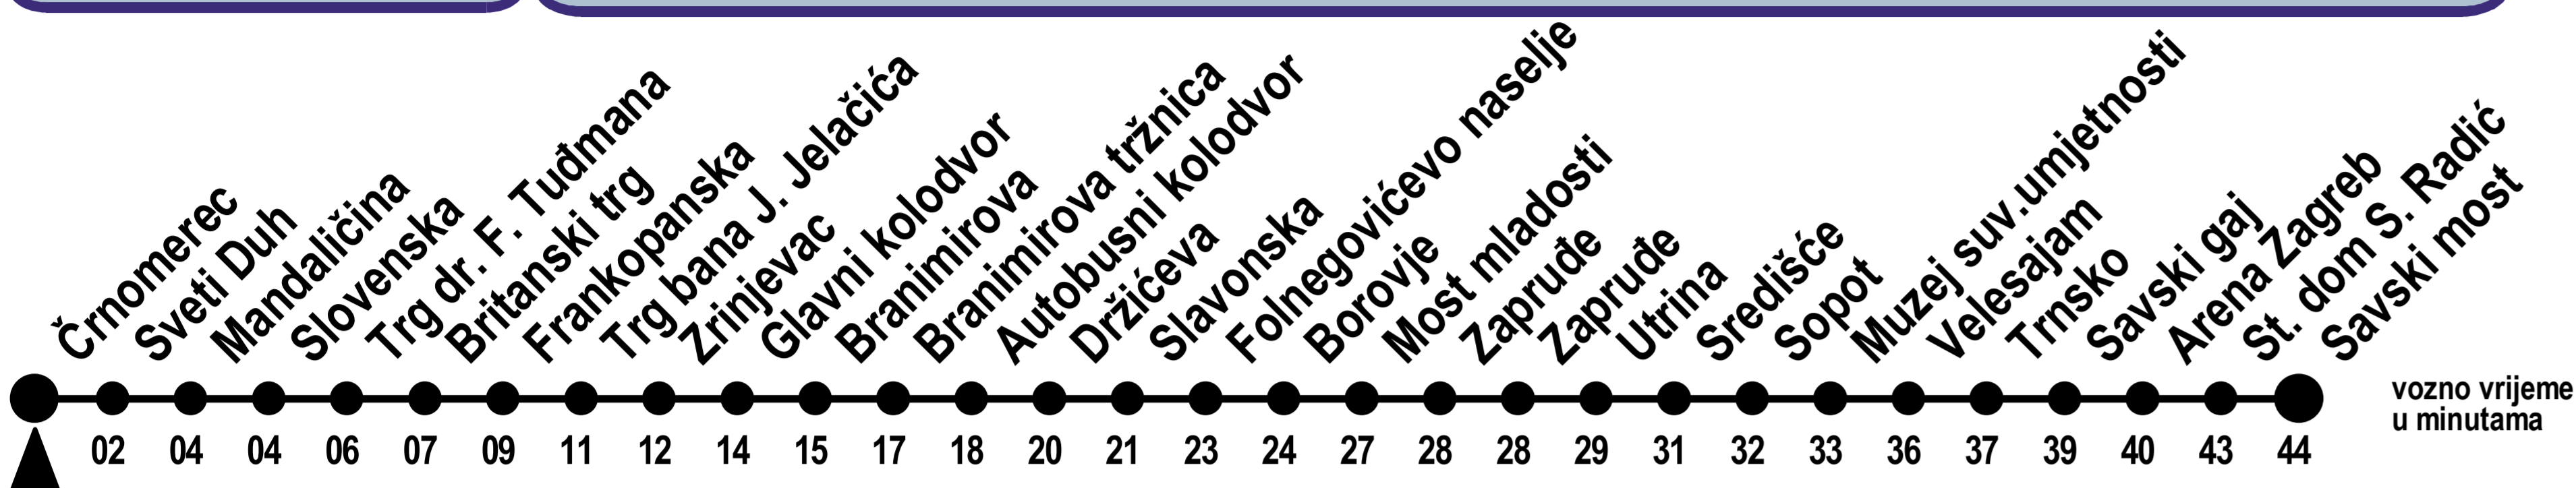

# TRAM 31

Zagrebački električni tramvaj d.o.o.

IZVADAK IZ VOZNOG REDA

U primjeni od: 9.9.2024.

## Črnomerec - Savski most

Črnomerec *smjer* Savski most

vožno vrijeme u minutama

Sati	Radni dan	Subota	Nedjelja i blagdan	Sati
04	--	--	--	04
05	--	--	--	05
06	--	--	--	06
07	--	--	--	07
08	--	--	--	08
09	--	--	--	09
10	--	--	--	10
11	--	--	--	11
12	--	--	--	12
13	--	--	--	13
14	--	--	--	14
15	--	--	--	15
16	--	--	--	16
17	--	--	--	17
18	--	--	--	18
19	--	--	--	19
20	--	--	--	20
21	--	--	--	21
22	--	--	--	22
23	--	--	--	23
00	11	11	11	00
01	04 <sup>A</sup> 54 <sup>A</sup>	04 <sup>A</sup> 54 <sup>A</sup>	04 <sup>A</sup> 54 <sup>A</sup>	01
02	48 <sup>A</sup>	48 <sup>A</sup>	48 <sup>A</sup>	02
03	44 <sup>A</sup>	44 <sup>A</sup>	44 <sup>A</sup>	03
04	37 <sup>S</sup>	37 <sup>A</sup>	37 <sup>S</sup>	04
05	--	27 <sup>S</sup>	--	05

A = Spoj s autobusom NL 172 (Zaprešić - Črnomerec)

S = spremište Dubrava; U DANIMA KAD VOZI AUTOBUS NEĆE BITI OSTVAREN

Na predviđeno vrijeme polaska/dolaska, mogu utjecati poremećaji u prometu, vremenski uvjeti ili druge izvanredne okolnosti.

A = Spoj s autobusom NL 172 (Črnomerec - Zaprešić)

S = spremište Dubrava; U DANIMA KAD VOZI AUTOBUS NEĆE BITI OSTVAREN

Na predviđeno vrijeme polaska/dolaska, mogu utjecati poremećaji u prometu, vremenski uvjeti ili druge izvanredne okolnosti.