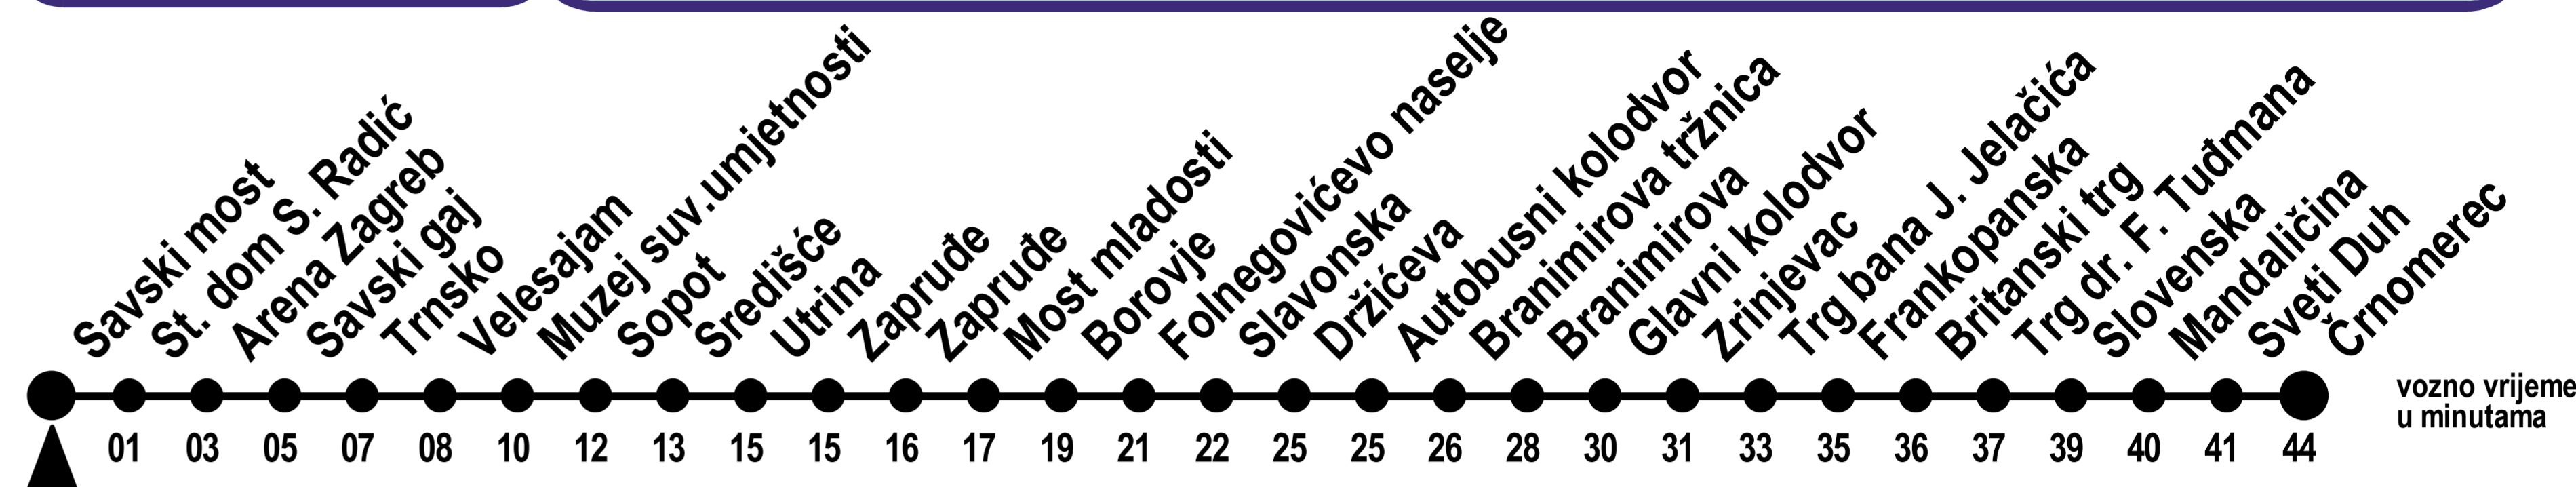

# TRAM 31

Zagrebački električni tramvaj d.o.o.

IZVADAK IZ VOZNOG REDA

U primjeni od: 9.9.2024.

## Črnomerec - Savski most

Savski most *smjer* Črnomerec

vožno vrijeme u minutama

Sati	Radni dan	Subota	Nedjelja i blagdan	Sati
04	--	--	--	04
05	--	--	--	05
06	--	--	--	06
07	--	--	--	07
08	--	--	--	08
09	--	--	--	09
10	--	--	--	10
11	--	--	--	11
12	--	--	--	12
13	--	--	--	13
14	--	--	--	14
15	--	--	--	15
16	--	--	--	16
17	--	--	--	17
18	--	--	--	18
19	--	--	--	19
20	--	--	--	20
21	--	--	--	21
22	--	--	--	22
23	--	--	--	23
00	12 <sup>A</sup> 55 <sup>A</sup>	12 <sup>A</sup> 55 <sup>A</sup>	12 <sup>A</sup> 55 <sup>A</sup>	00
01	56 <sup>A</sup>	56 <sup>A</sup>	56 <sup>A</sup>	01
02	49 <sup>A</sup>	49 <sup>A</sup>	49 <sup>A</sup>	02
03	42	42 <sup>A</sup>	42	03
04	36 <sup>S</sup>	36	36 <sup>S</sup>	04
05	--	26 <sup>S</sup>	--	05

A = Spoj s autobusom NL 172 (Črnomerec - Zaprešić)

S = spremište Dubrava; U DANIMA KAD VOZI AUTOBUS NEĆE BITI OSTVAREN

Na predviđeno vrijeme polaska/dolaska, mogu utjecati poremećaji u prometu, vremenski uvjeti ili druge izvanredne okolnosti.